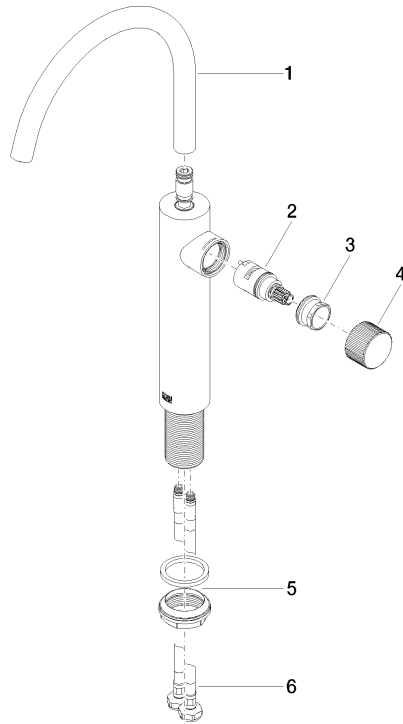

**META META PURE Mitigeur monocommande de lavabo avec pied surélevé  
sans garniture d'écoulement - Noir mat**

META

33 534 665

- saillie 201 mm
- cartouche innovante
- bec pivotant 360°
- jet circulaire enrichi en air
- hauteur de robinetterie 397 mm
- hauteur jusqu'au mousseur 299 mm
- diamètre de percement 35 mm
- 2x flexible de pression M 8 x 1 vissé, étanchéité contrôlée
- débit maxi. 5,7 l/min
- sans plomb
- Ce produit contribue au respect des exigences des systèmes d'évaluation des bâtiments écologiques, par exemple LEED®, BREEM®, DGNB

Pour installation avec vasque posée sur plan

33 534 665

mm [inches]

### Diagramme de débit

### Liste des pièces de rechange

N°	Article Numéro	Désignation	Fréquence de montage	Délai de livraison
1	90 28 22 313 00-33	bec déverseur	1	30
2	90 90 03 169 00 90	tête céramique	1	2
3	09 24 04 528 90	écrou	1	60
4	09 20 66 011-33	poignée	1	30
5	04 23 10 044 07 90	set de fixation	1	2
6	04 30 04 101 00 90	flexible	2	2