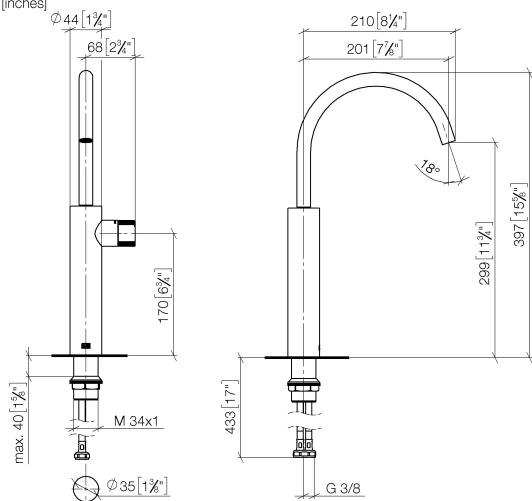

**META META PURE Mitigeur monocommande de lavabo avec pied surélevé  
sans garniture d'écoulement - Noir mat**

META

33 534 665

- saillie 201 mm
- cartouche innovante
- bec pivotant 360°
- jet circulaire enrichi en air
- hauteur de robinetterie 397 mm
- hauteur jusqu'au mousseur 299 mm
- diamètre de percement 35 mm
- 2x flexible de pression M 8 x 1 vissé, étanchéité contrôlée
- débit maxi. 5,7 l/min
- sans plomb
- Ce produit contribue au respect des exigences des systèmes d'évaluation des bâtiments écologiques, par exemple LEED®, BREEM®, DGNB

Pour installation avec vasque posée sur plan

33 534 665

mm [inches]

### Diagramme de débit

### Liste des pièces de rechange

N°	Article Numéro	Désignation	Fréquence de montage	Délai de livraison
1	90 28 22 313 00-33	bec déverseur	1	30
2	90 90 03 169 00 90	tête céramique	1	2
3	09 24 04 528 90	écrou	1	60
4	09 20 66 011-33	poignée	1	30
5	04 23 10 044 07 90	set de fixation	1	2
6	04 30 04 101 00 90	flexible	2	2