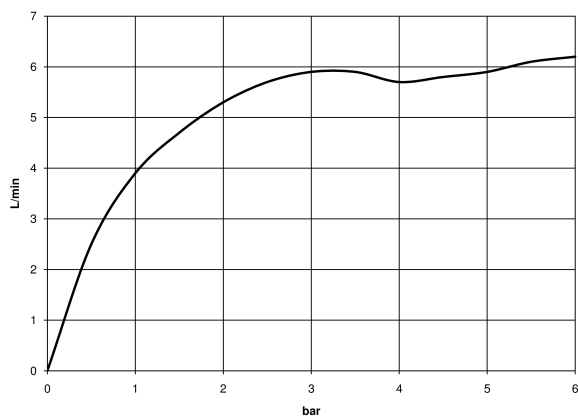

**META META PURE Mitigeur monocommande de lavabo avec pied surélevé  
sans garniture d'écoulement - Noir mat**

META

33 534 665

- saillie 201 mm
- cartouche innovante
- bec pivotant 360°
- jet circulaire enrichi en air
- hauteur de robinetterie 397 mm
- hauteur jusqu'au mousseur 299 mm
- diamètre de percement 35 mm
- 2x flexible de pression M 8 x 1 vissé, étanchéité contrôlée
- débit maxi. 5,7 l/min
- sans plomb
- Ce produit contribue au respect des exigences des systèmes d'évaluation des bâtiments écologiques, par exemple LEED®, BREEM®, DGNB

Pour installation avec vasque posée sur plan

33 534 665

mm [inches]

### Diagramme de débit